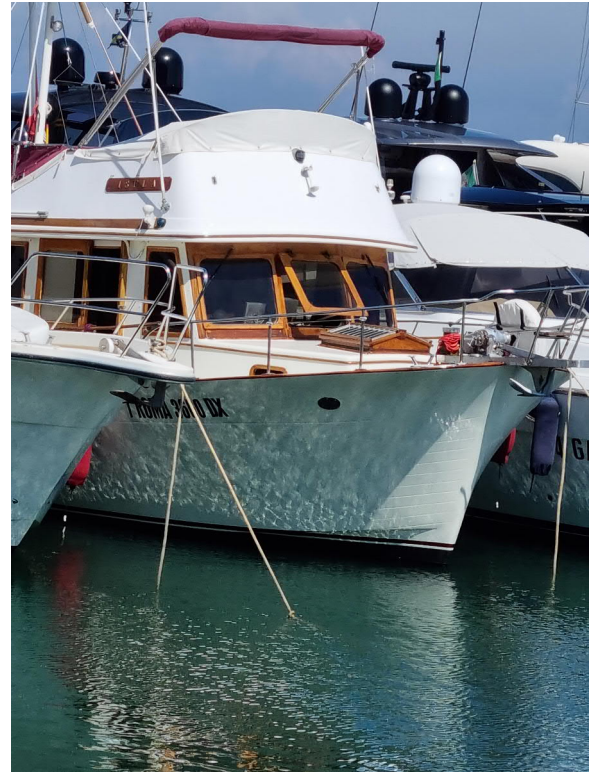

YACHTBASE

+393382974624